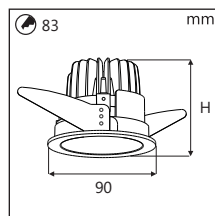

Areas of use:

indoors:

hotels, residential,

lift lobbies, corridors

Ref Code	Watt	Lm	H
03.10.127.01.06	6W	400	78
03.10.127.02.08	8W	500	78
03.10.127.03.10	10W	600	78
03.10.128.01.15	15W	900	98

Beam Angle-Code:

24° -BA24

36° -BA36

Ordering Guide:

03.10.127.01.06+SQ+00+CT30+BA24+010V

(item code+trim shape+trim color+LED CCT+beam+0-10v dimmable driver)

Ref Code	Watt	Lm	H
03.10.129.01.06	6W	400	78
03.10.129.02.08	8W	500	78
03.10.129.03.10	10W	600	78
03.10.130.01.15	15W	900	98

Beam Angle-Code:

24° -BA24

36° -BA36

Ordering Guide:

03.10.129.01.06+SQ+00+CT30+BA24+010V

(item code+trim shape+trim color+LED CCT+beam+0-10v dimmable driver)