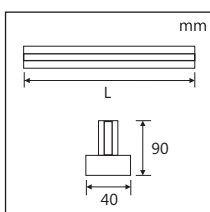

Ref Code	Watt	Lm(±)	L
13.29.105.01.09	9W	540	420
13.29.106.01.12	12W	720	520
13.29.107.01.14	14W	840	620
13.29.108.01.16	16W	960	720
13.29.109.01.18	18W	1080	800
13.29.110.01.24	24W	1440	1120