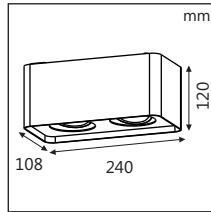

| Ref Code | Watt | mA | kg |
|-----------------|------|-----|------|
| 16.06.006.01.07 | 7W | 180 | 1.02 |

Beam Angle-Code:
15°-BA15
24°-BA24
36°-BA36
60°-BA60

| Ref Code | Watt | mA | kg |
|-----------------|------|-----|-----|
| 16.06.007.01.14 | 2x7W | 180 | 1.8 |