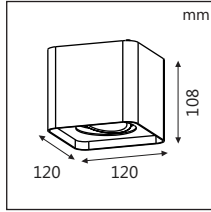

| Ref Code | Watt | mA | kg |
|-----------------|------|-----|------|
| 16.06.006.01.07 | 7W | 180 | 1.02 |

Beam Angle-Code:
15°-BA15
24°-BA24
36°-BA36
60°-BA60

| Ref Code | Watt | mA | kg |
|-----------------|------|-----|-----|
| 16.06.007.01.14 | 2x7W | 180 | 1.8 |